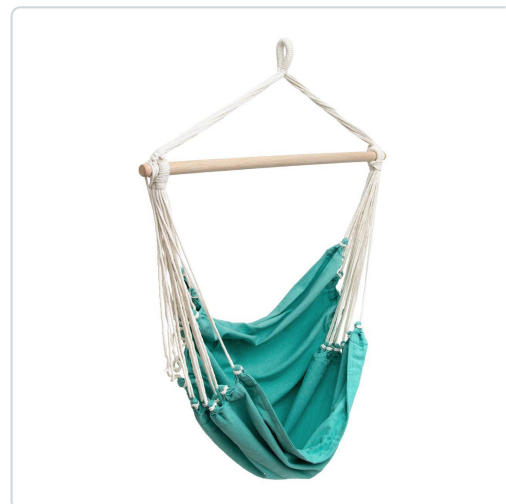

Proizvođač: Hesperide

Viseća bašt. ljuljaška Cuenca 100x130cm zelena Hesperide

Stara cena: 2,990.00 RSD

cena: 1,990.14 RSD

Šifra proizvoda: 159009A

Deklaracija

proizvođač : JJA SA Francuska

zemlja proizvodnje : Kina

uvoznik : Okov International
doo

Tehničke specifikacije:

Dimenzije : 100 x 130 cm

Debljina : 300 g/m²

Materijal : polipamuk/drvo

Boja : Zelena

Maksimalno opterećenje : 110 kg