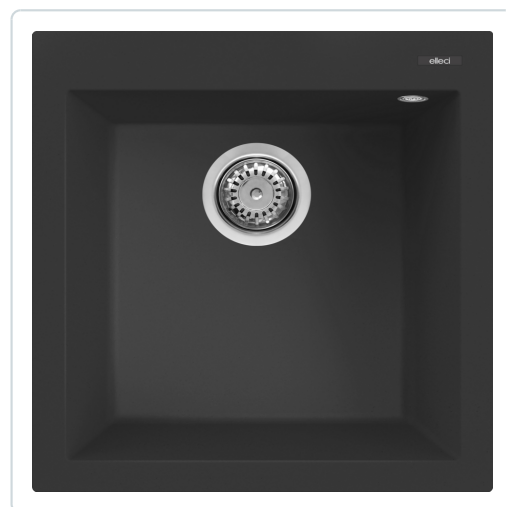

Proizvođač: Elleci

Korito granitno QUADRA 102 47x50cm 1V G40 crno Elleci

cena: 19,990.00 RSD

Šifra proizvoda: LGQ10240

Deklaracija

proizvođač : ELLECI S.p.A. Italija

zemlja proizvodnje : Italija

uvoznik : Okov International
doo

Tehničke specifikacije:

Ukupne dimenzije sudopere : 47
x 50 cm

Boja : Crna

Materijal : granit

Pozicija korita : Centralna

Broj korita : 1

Oblik : Kvadratni

Montaža : Ugradna