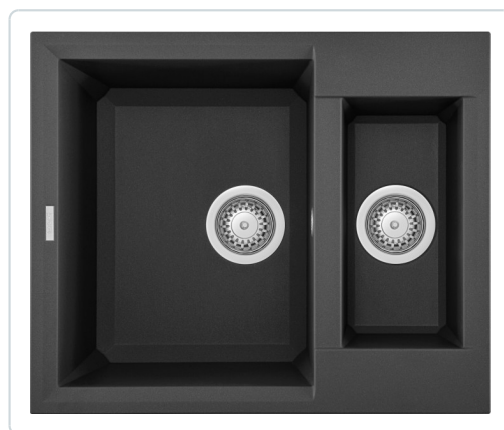

Proizvođač: Elleci

Korito granitno EASY 150 60x50cm 1.5V nero metal 70 Elleci

cena: 19,990.00 RSD

Šifra proizvoda: LMY15070

Deklaracija

proizvođač : ELLECI S.p.A. Italija

zemlja proizvodnje : Italija

uvoznik : Okov International
doo

Tehničke specifikacije:

Ukupne dimenzije sudopere :
600 x 500 mm

Dimenzije posuda : 430 x 334
mm + 330 x 160 mm

Dimenzije kuhinjskog elementa :
600 mm

Boja : M70

Materijal : granit

Montaža : Ugradna

Broj korita : 2