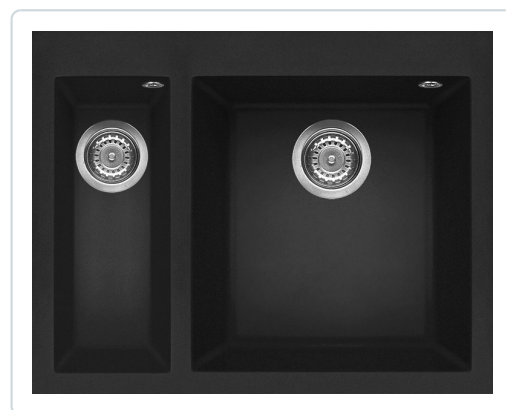

## Korito granitno QUADRA 150 59x50cm 2V crno 40 Elleci

**cena: 22,500.00 RSD**

Šifra proizvoda: LGQ15040

### Tehničke specifikacije:

Ukupne dimenzije sudopere :  
590 x 500 mm

Dimenzije posuda : 400 x 160  
mm + 400 x 325 mm

Dimenzije kuhinjskog elementa :  
600 mm

Boja : G40

Materijal : granit

Montaža : Ugradna