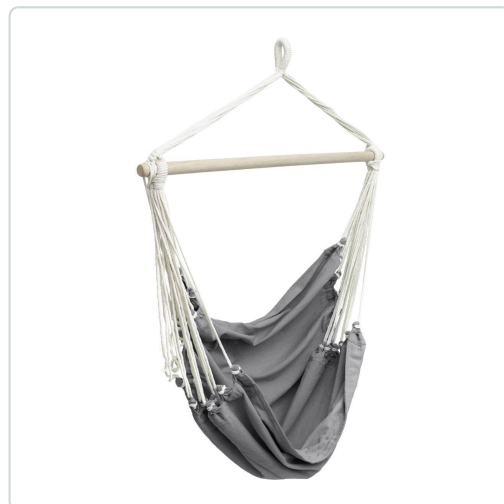

Proizvođač: Hesperide

Viseća bašt. ljuljaška Cuenca 100x130cm siva Hesperide

Stara cena: 2,990.00 RSD

cena: 1,990.14 RSD

Šifra proizvoda: 159006A

Deklaracija

proizvođač : JJA SA Francuska

zemlja proizvodnje : Kina

uvoznik : Okov International
doo

Tehničke specifikacije:

Dimenzije : 100 x 130 cm

Debljina : 300 g/m²

Materijal : polipamuk/drvo

Boja : siva

Maksimalno opterećenje : 110 kg