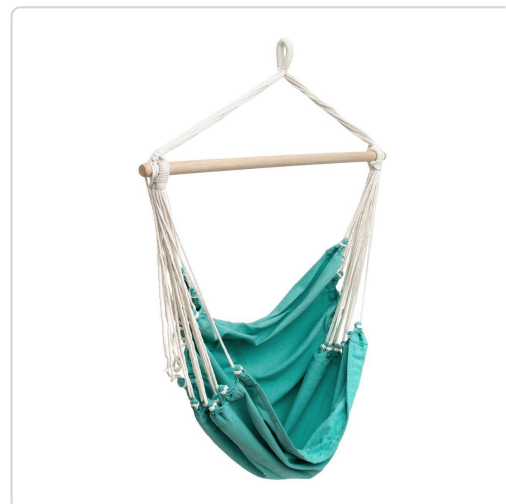

Proizvođač: Hesperide

Viseća bašt. ljuljaška Cuenca 100x130cm zelena Hesperide

Stara cena: 2,990.00 RSD

cena: 1,990.14 RSD

Šifra proizvoda: 159009A

Deklaracija

proizvođač : JJA SA Francuska

zemlja proizvodnje : Kina

uvoznik : Okov International doo

Tehničke specifikacije:

Dimenzije : 100 x 130 cm

Debljina : 300 g/m²

Materijal : polipamuk/drvo

Boja : Zelena

Maksimalno opterećenje : 110 kg