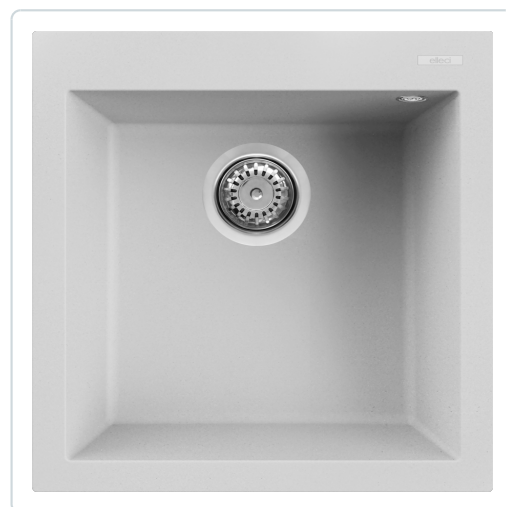

Proizvođač: Elleci

Korito granitno QUADRA 102 47x50cm 1V belo Titano G68 Elleci

cena: 19,990.00 RSD

Šifra proizvoda: LGQ10268

Deklaracija

proizvođač : ELLECI S.p.A. Italija

zemlja proizvodnje : Italija

uvoznik : Okov International
doo

Tehničke specifikacije:

Ukupne dimenzije sudopere : 47
x 50 cm

Boja : bijela

Materijal : granit

Pozicija korita : Centralna

Broj korita : 1

Oblik : Kvadratni

Montaža : Ugradna