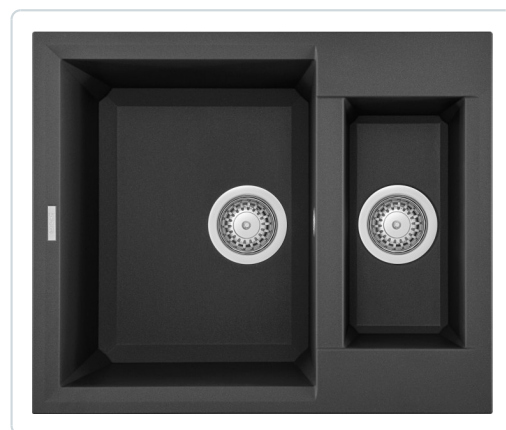

## Korito granitno EASY 150 60x50cm 1.5V nero metal 70 Elleci

**cena: 19,990.00 RSD**

Šifra proizvoda: LMY15070

### Tehničke specifikacije:

Ukupne dimenzije sudopere :  
600 x 500 mm

Dimenzije posuda : 430 x 334  
mm + 330 x 160 mm

Dimenzije kuhinjskog elementa :  
600 mm

Boja : M70

Materijal : granit

Montaža : Ugradna